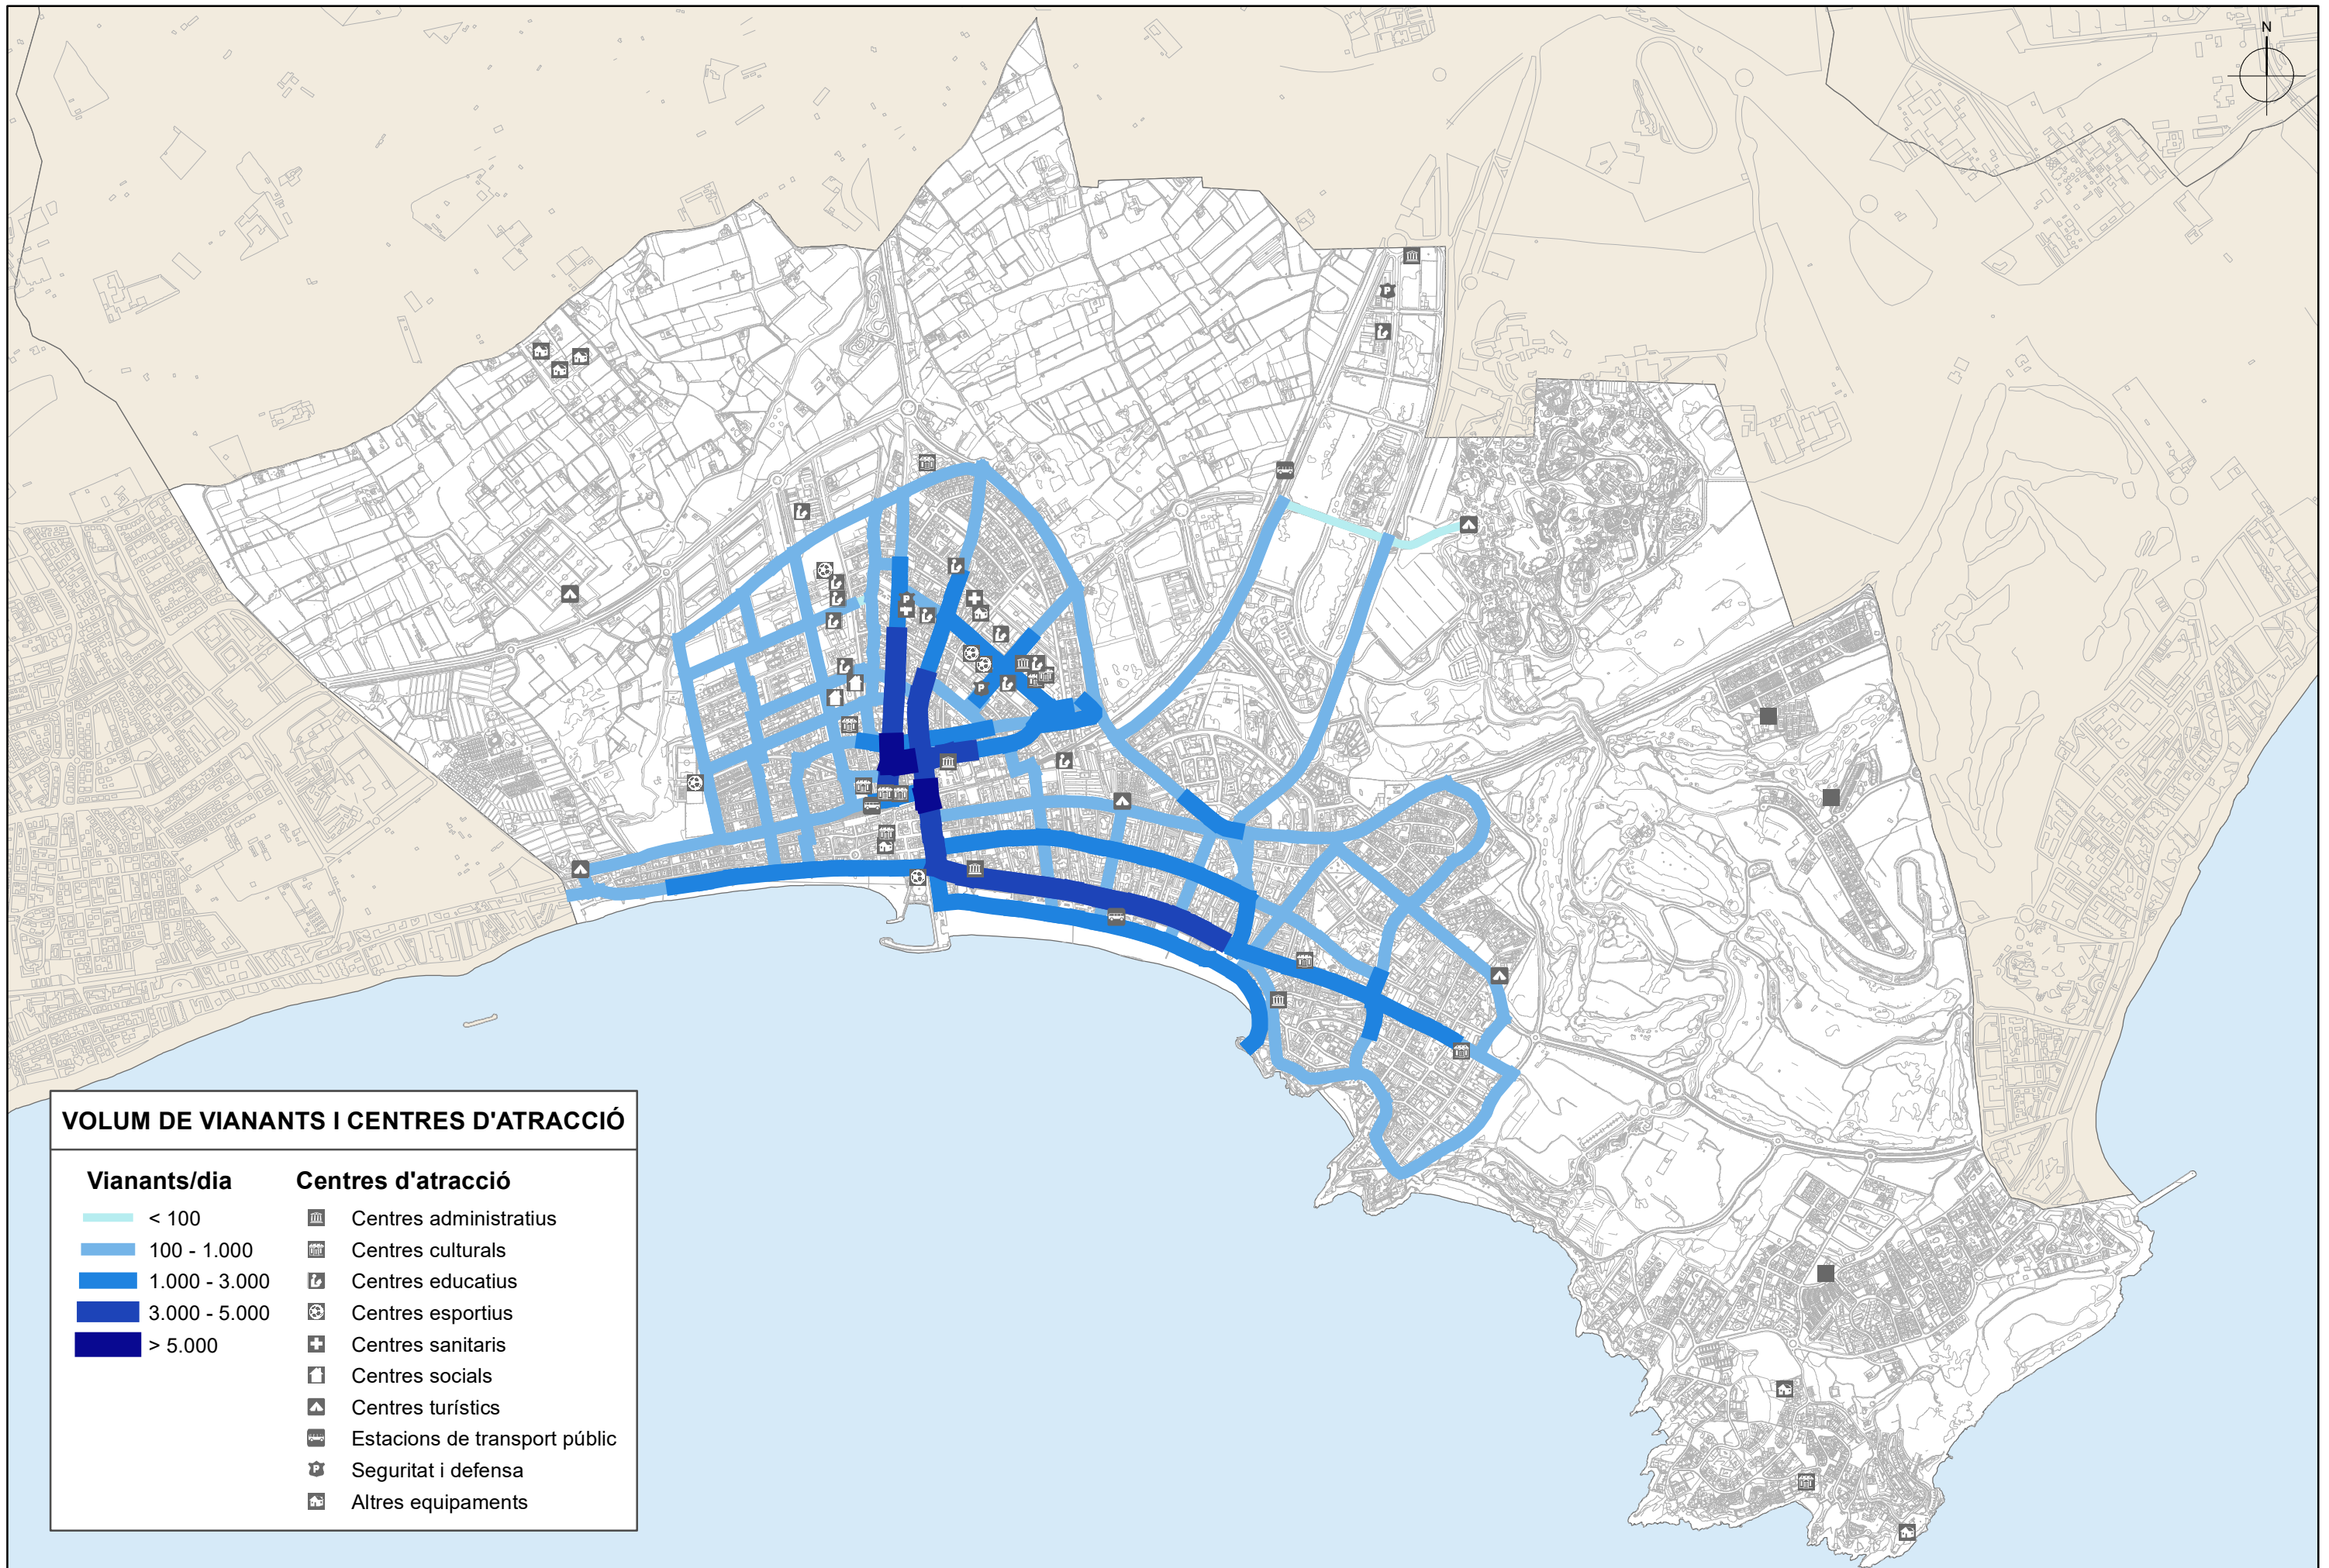

 <p>Ajuntament de Salou</p>	<p>Empresa consultora</p>  <p>www.intrasl.net</p>	<p>Títol de l'estudi</p> <p>PLA DE MOBILITAT URBANA SOSTENIBLE DE SALOU</p>	<p>Títol del plànol</p> <p>PASSOS DE VIANANTS I GUALS</p>	<p>Escala</p> <p>A-3 1 / 3.000</p> <p>Data</p> <p>Setembre 2018</p>	<p>Plànol</p> <p>6.21</p> <p>Full</p> <p>22 de 23</p>
--	--	---	--	---	---

PENDENT PER TRAM	
—	< 3%
—	3 - 6%
—	6 - 10%
—	> 10%

VOLUM DE VIANANTS I CENTRES D'ATRACCIÓ

Vianants/dia	Centres d'atracció
< 100	Centres administratius
100 - 1.000	Centres culturals
1.000 - 3.000	Centres educatius
3.000 - 5.000	Centres esportius
> 5.000	Centres sanitaris
	Centres socials
	Centres turístics
	Estacions de transport públic
	Seguritat i defensa
	Altres equipaments

VOLUM DE VIANANTS I CENTRES D'ATRACCIÓ

Vianants/dia	Centres d'atracció
< 100	Centres administratius
100 - 1.000	Centres culturals
1.000 - 3.000	Centres educatius
3.000 - 5.000	Centres esportius
> 5.000	Centres sanitaris
	Centres socials
	Centres turístics
	Estacions de transport públic
	Seguritat i defensa
	Altres equipaments

PARÀMETRES

- Carrers amb prioritat per a vianants
- ⋯ Volum de vianants superior als 2.000/dia
- Manca pas de vianants pintat
- - - Trams amb pendents superiors al 6%
- Àrea influència dels equipaments (100 metres)