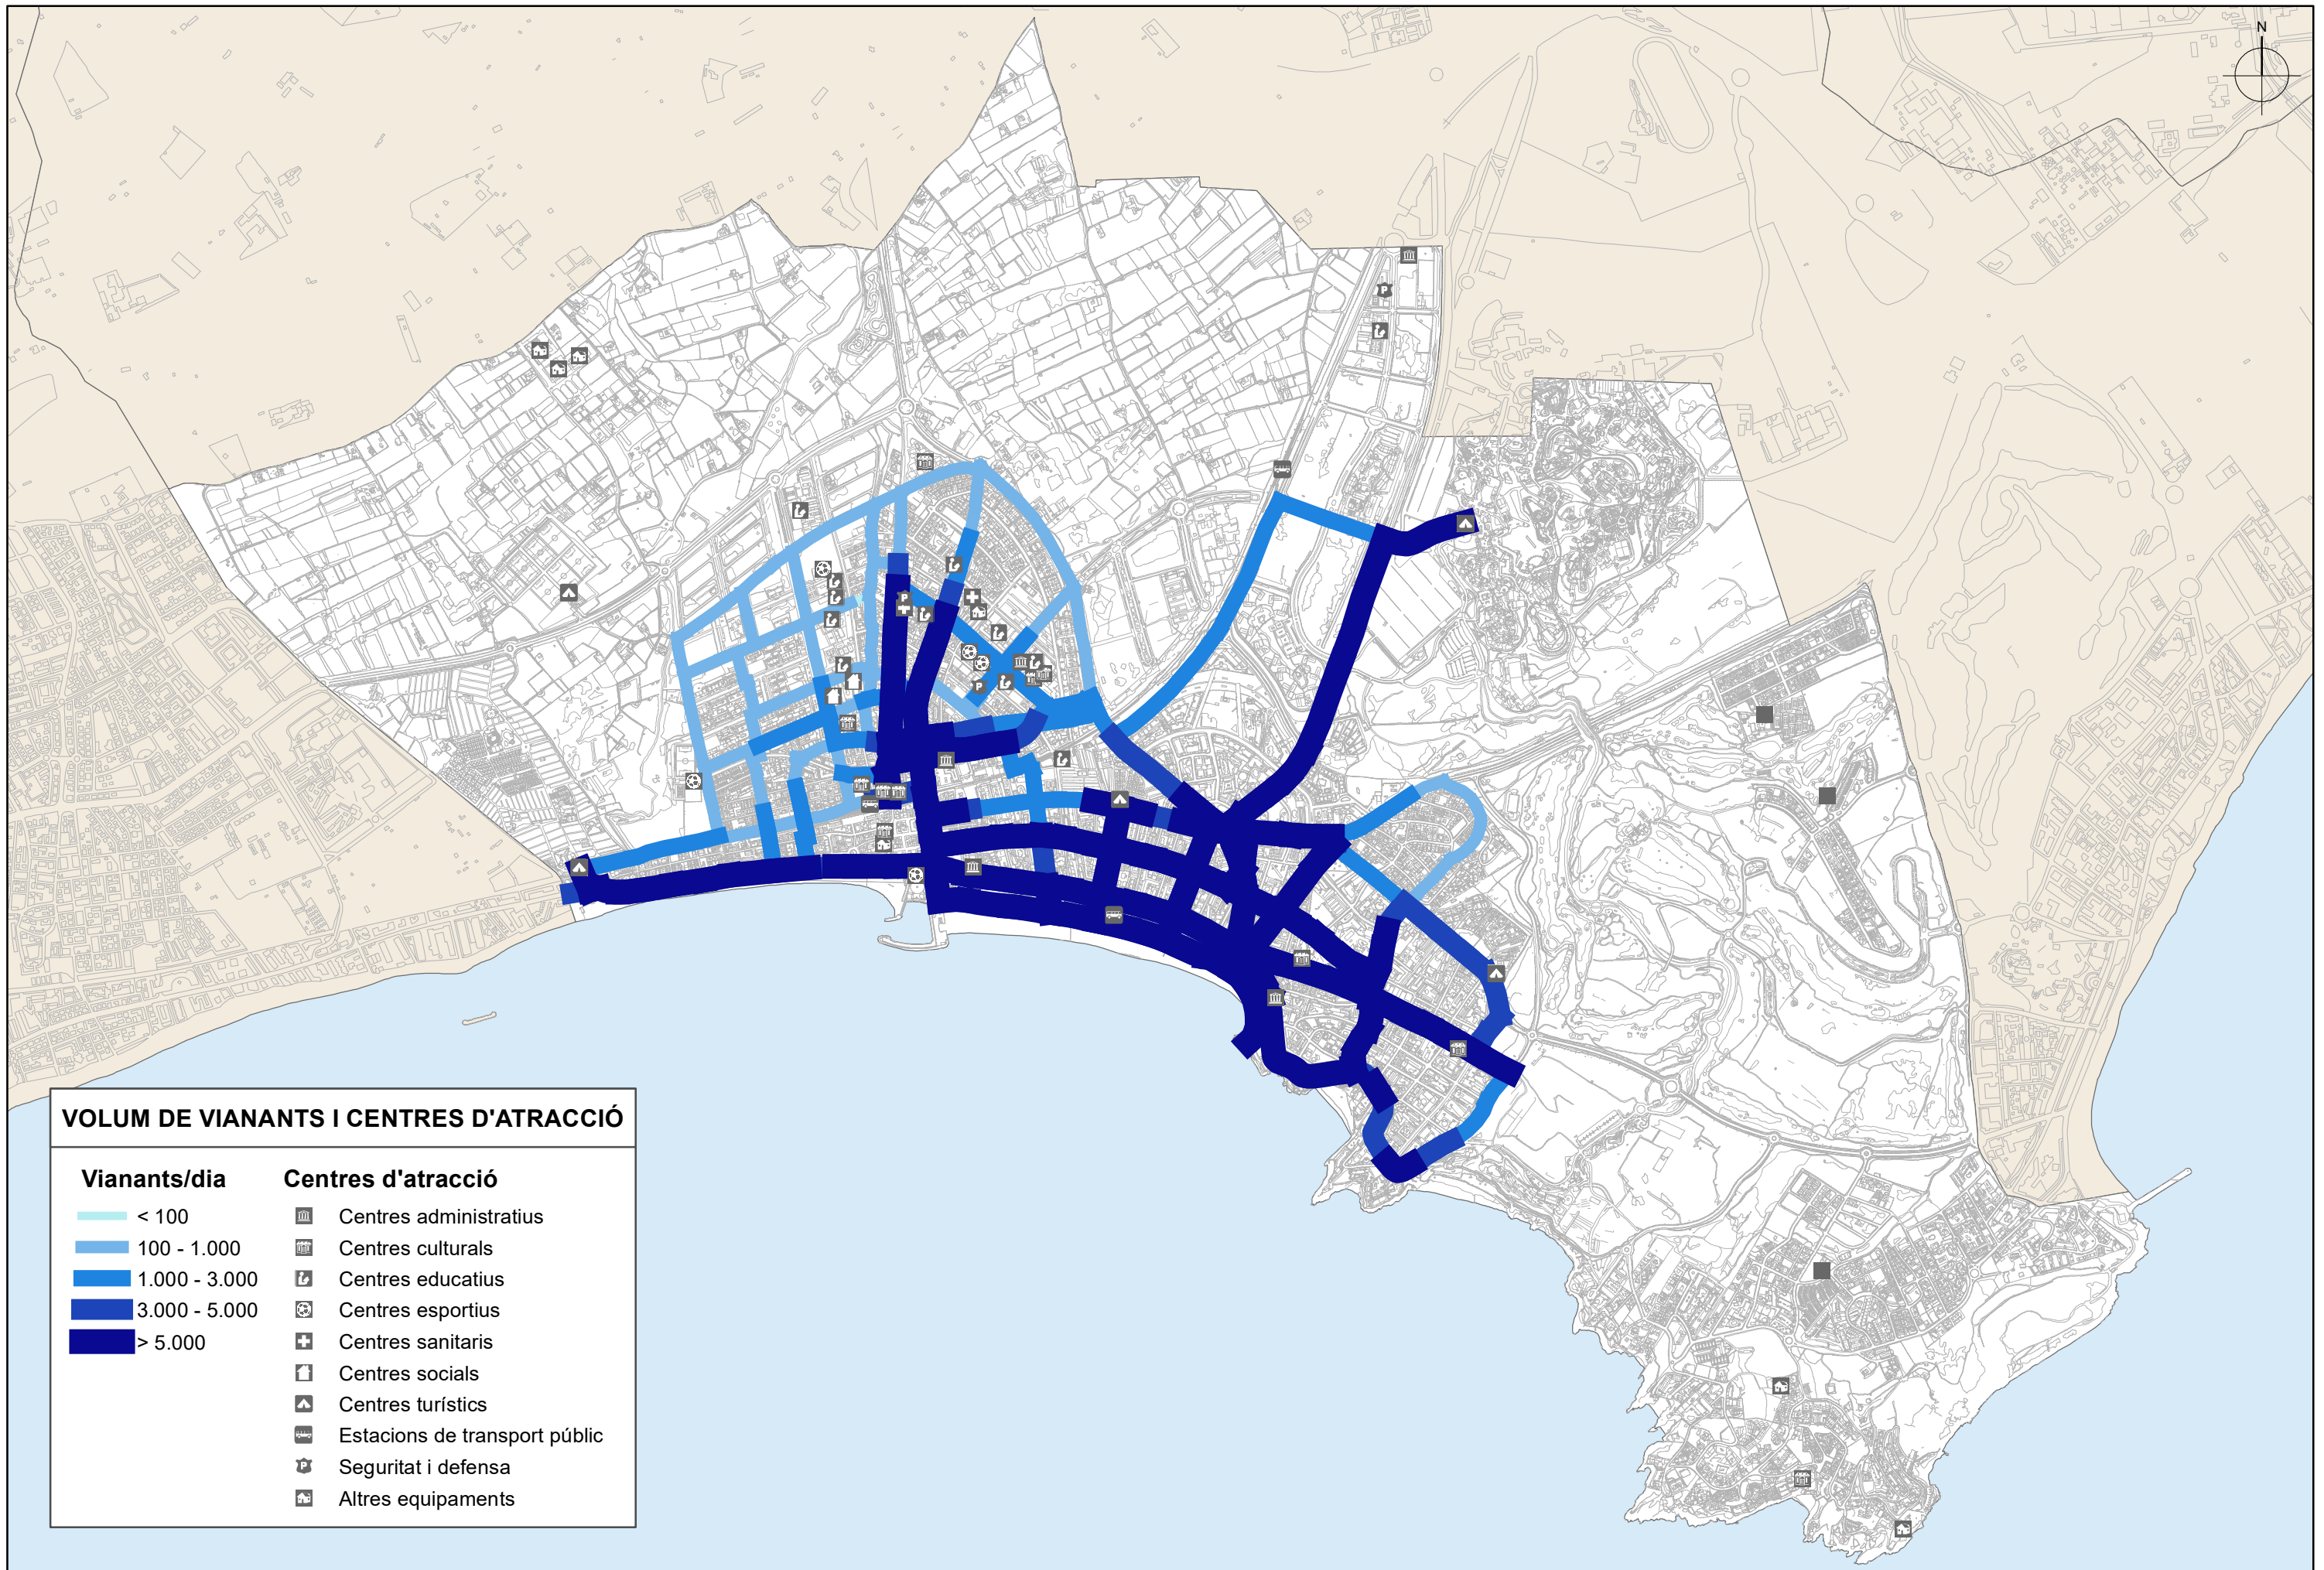

 <p>Ajuntament de Salou</p>	<p>Empresa consultora</p>  <p>www.intrasl.net</p>	<p>Títol de l'estudi</p> <p>PLA DE MOBILITAT URBANA SOSTENIBLE DE SALOU</p>	<p>Títol del plànol</p> <p>PASSOS DE VIANANTS I GUALS</p>	<p>Escala</p> <p>A-3 1 / 3.000</p> <p>Data</p> <p>Setembre 2018</p>	<p>Plànol</p> <p>6.21</p> <p>Full</p> <p>22 de 23</p>
--	--	---	--	---	---

PENDENT PER TRAM	
—	< 3%
—	3 - 6%
—	6 - 10%
—	> 10%

VOLUM DE VIANANTS I CENTRES D'ATRACCIÓ

Vianants/dia	Centres d'atracció
< 100	Centres administratius
100 - 1.000	Centres culturals
1.000 - 3.000	Centres educatius
3.000 - 5.000	Centres esportius
> 5.000	Centres sanitaris
	Centres socials
	Centres turístics
	Estacions de transport públic
	Seguritat i defensa
	Altres equipaments

PARÀMETRES

- Carrers amb prioritat per a vianants
- ⋯ Volum de vianants superior als 2.000/dia
- Manca pas de vianants pintat
- - - Trams amb pendents superiors al 6%
- Àrea influència dels equipaments (100 metres)