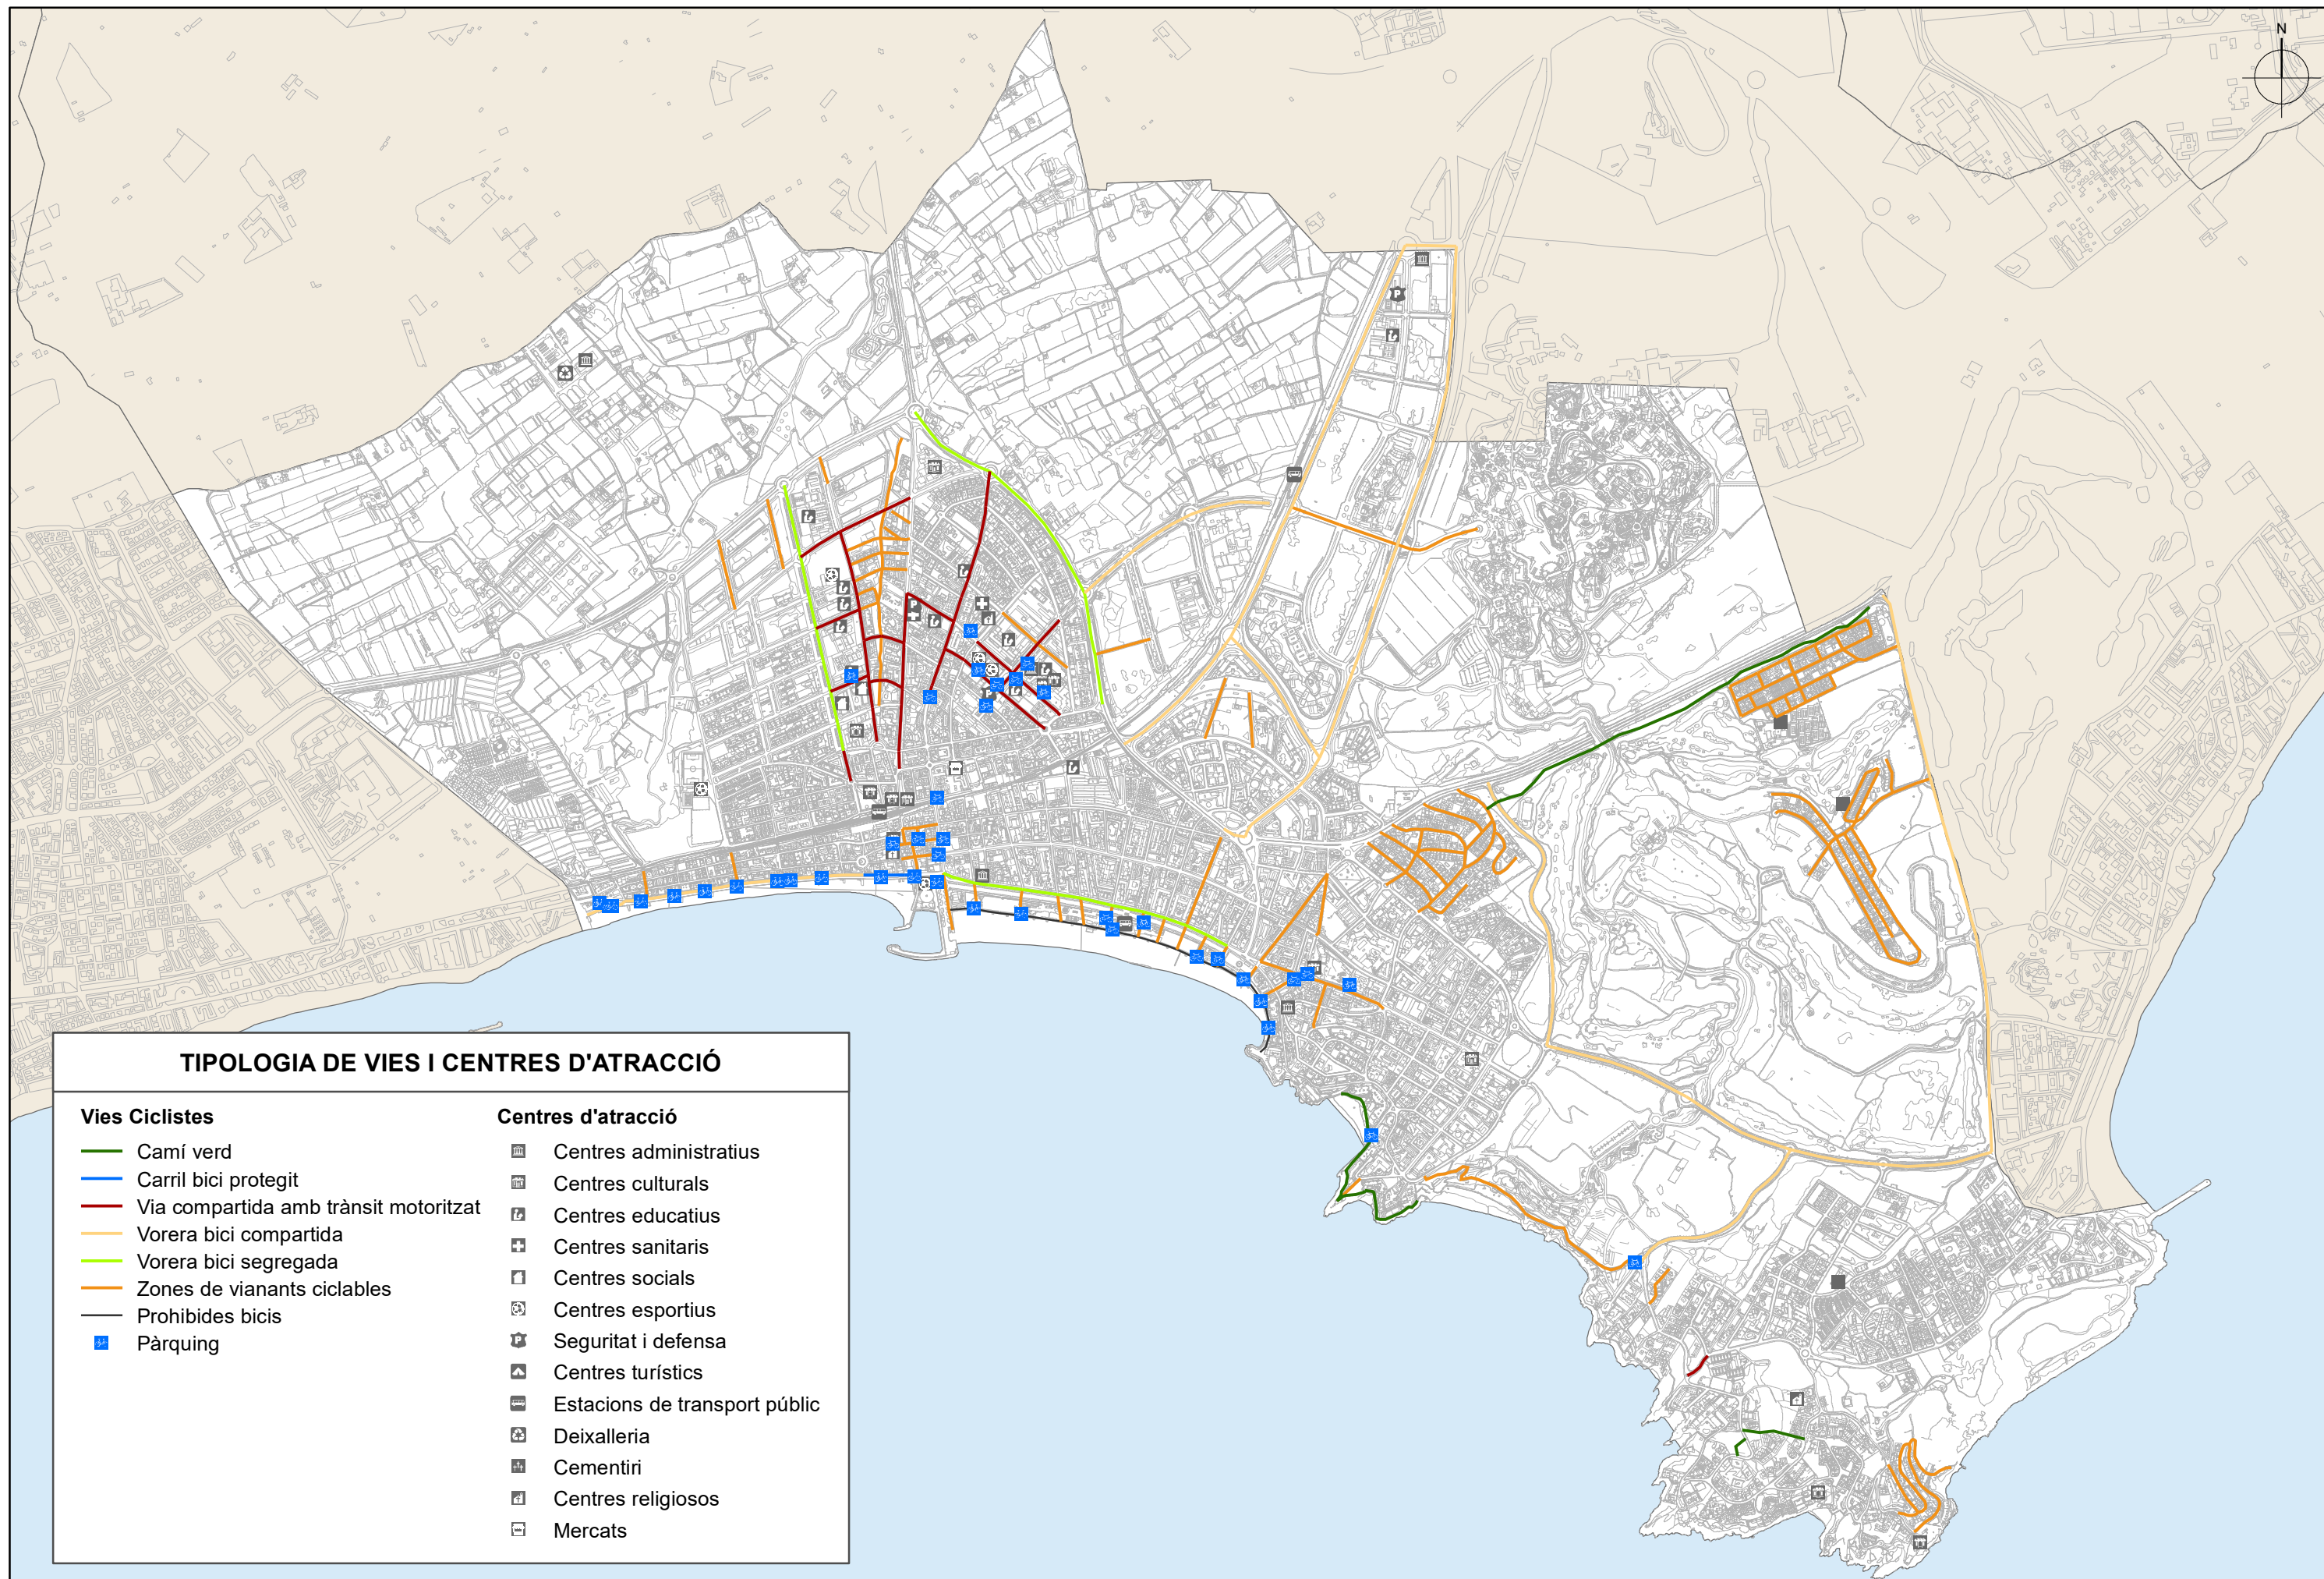

TIPOLOGIA DE VIES I CENTRES D'ATRACCIÓ

Vies Ciclistes

- Camí verd
- Carril bici protegit
- Via compartida amb trànsit motoritzat
- Vorera bici compartida
- Vorera bici segregada
- Zones de vianants ciclables
- Prohibides bicis
- Pàrquing

Centres d'atracció

- Centres administratius
- Centres culturals
- Centres educatius
- Centres sanitaris
- Centres socials
- Centres esportius
- Seguritat i defensa
- Centres turístics
- Estacions de transport públic
- Deixalleria
- Cementiri
- Centres religiosos
- Mercats