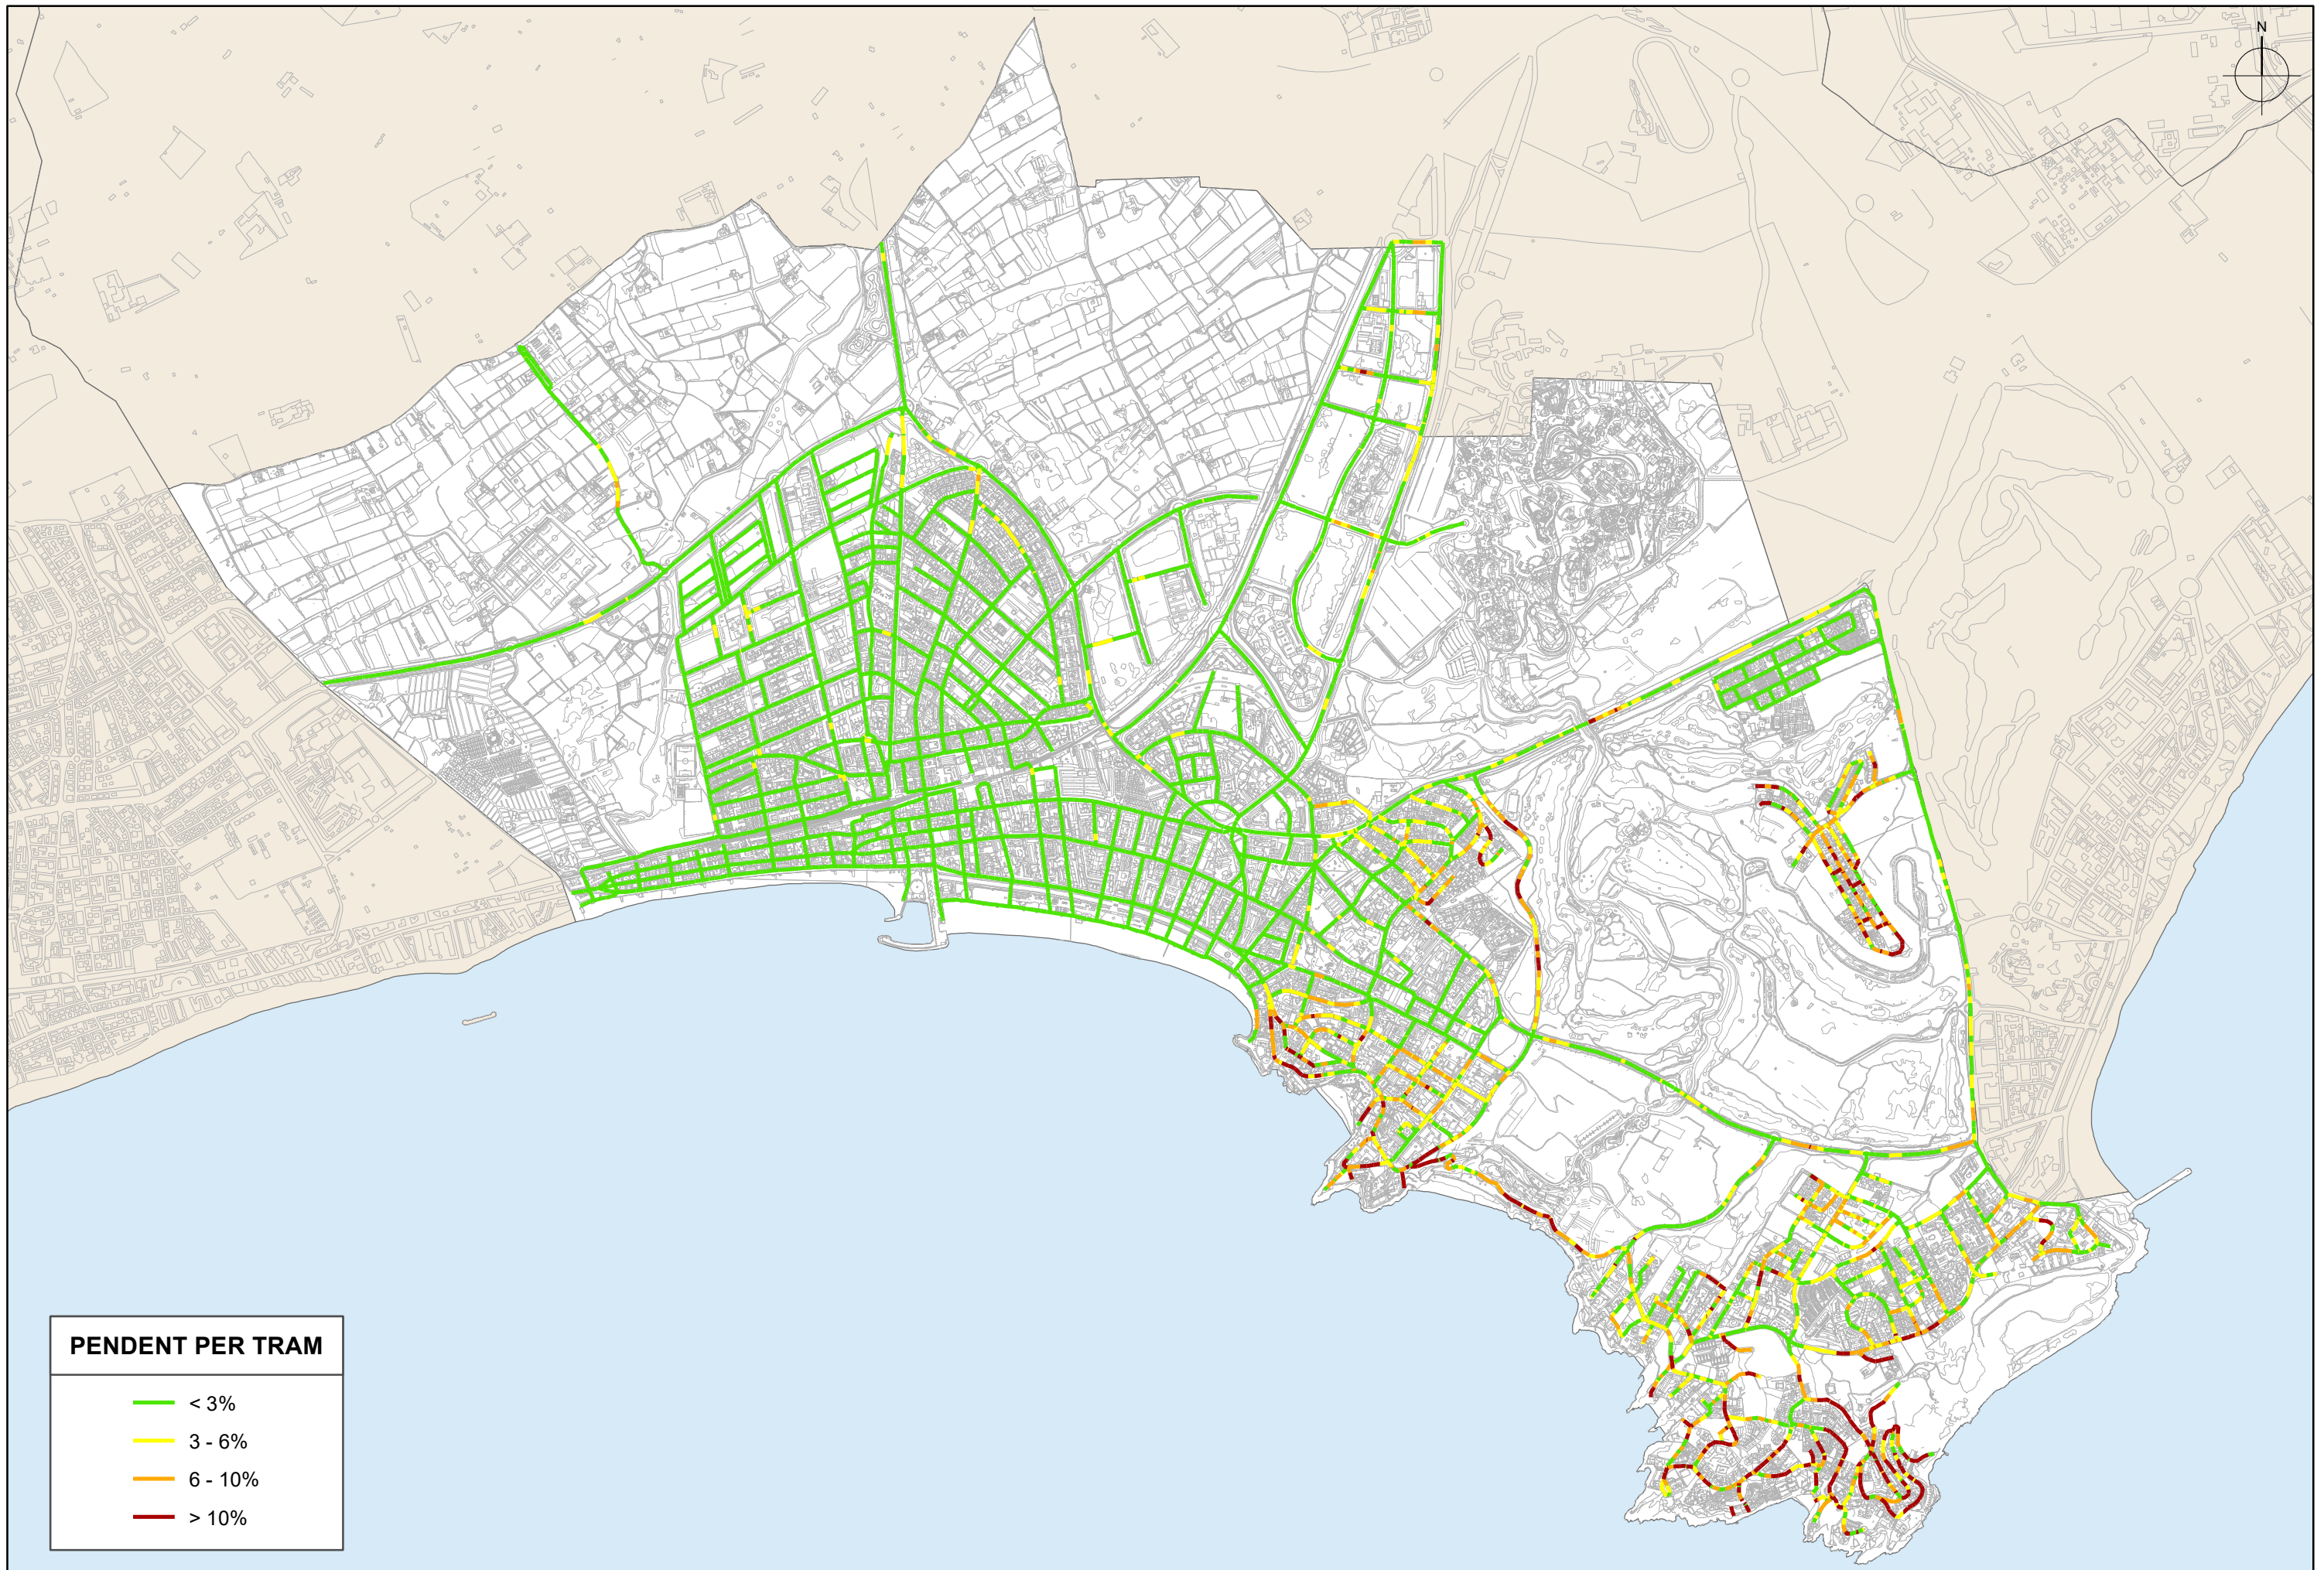

 <p>Ajuntament de Salou</p>	<p>Empresa consultora</p>  <p>www.intrasl.net</p>	<p>Títol de l'estudi</p> <p>PLA DE MOBILITAT URBANA SOSTENIBLE DE SALOU</p>	<p>Títol del plànol</p> <p>PASSOS DE VIANANTS I GUALS</p>	<p>Escala</p> <p>A-3 1 / 3.000</p> <p>Data</p> <p>Setembre 2018</p>	<p>Plànol</p> <p>6.21</p> <p>Full</p> <p>22 de 23</p>
--	--	---	--	---	---

PENDENT PER TRAM	
—	< 3%
—	3 - 6%
—	6 - 10%
—	> 10%

VOLUM DE VIANANTS I CENTRES D'ATRACCIÓ

Vianants/dia	Centres d'atracció
< 100	Centres administratius
100 - 1.000	Centres culturals
1.000 - 3.000	Centres educatius
3.000 - 5.000	Centres esportius
> 5.000	Centres sanitaris
	Centres socials
	Centres turístics
	Estacions de transport públic
	Seguritat i defensa
	Altres equipaments

VOLUM DE VIANANTS I CENTRES D'ATRACCIÓ

Vianants/dia	Centres d'atracció
< 100	Centres administratius
100 - 1.000	Centres culturals
1.000 - 3.000	Centres educatius
3.000 - 5.000	Centres esportius
> 5.000	Centres sanitaris
	Centres socials
	Centres turístics
	Estacions de transport públic
	Seguritat i defensa
	Altres equipaments

PARÀMETRES

- Carrers amb prioritat per a vianants
- ⋯ Volum de vianants superior als 2.000/dia
- Manca pas de vianants pintat
- - - Trams amb pendents superiors al 6%
- Àrea influència dels equipaments (100 metres)