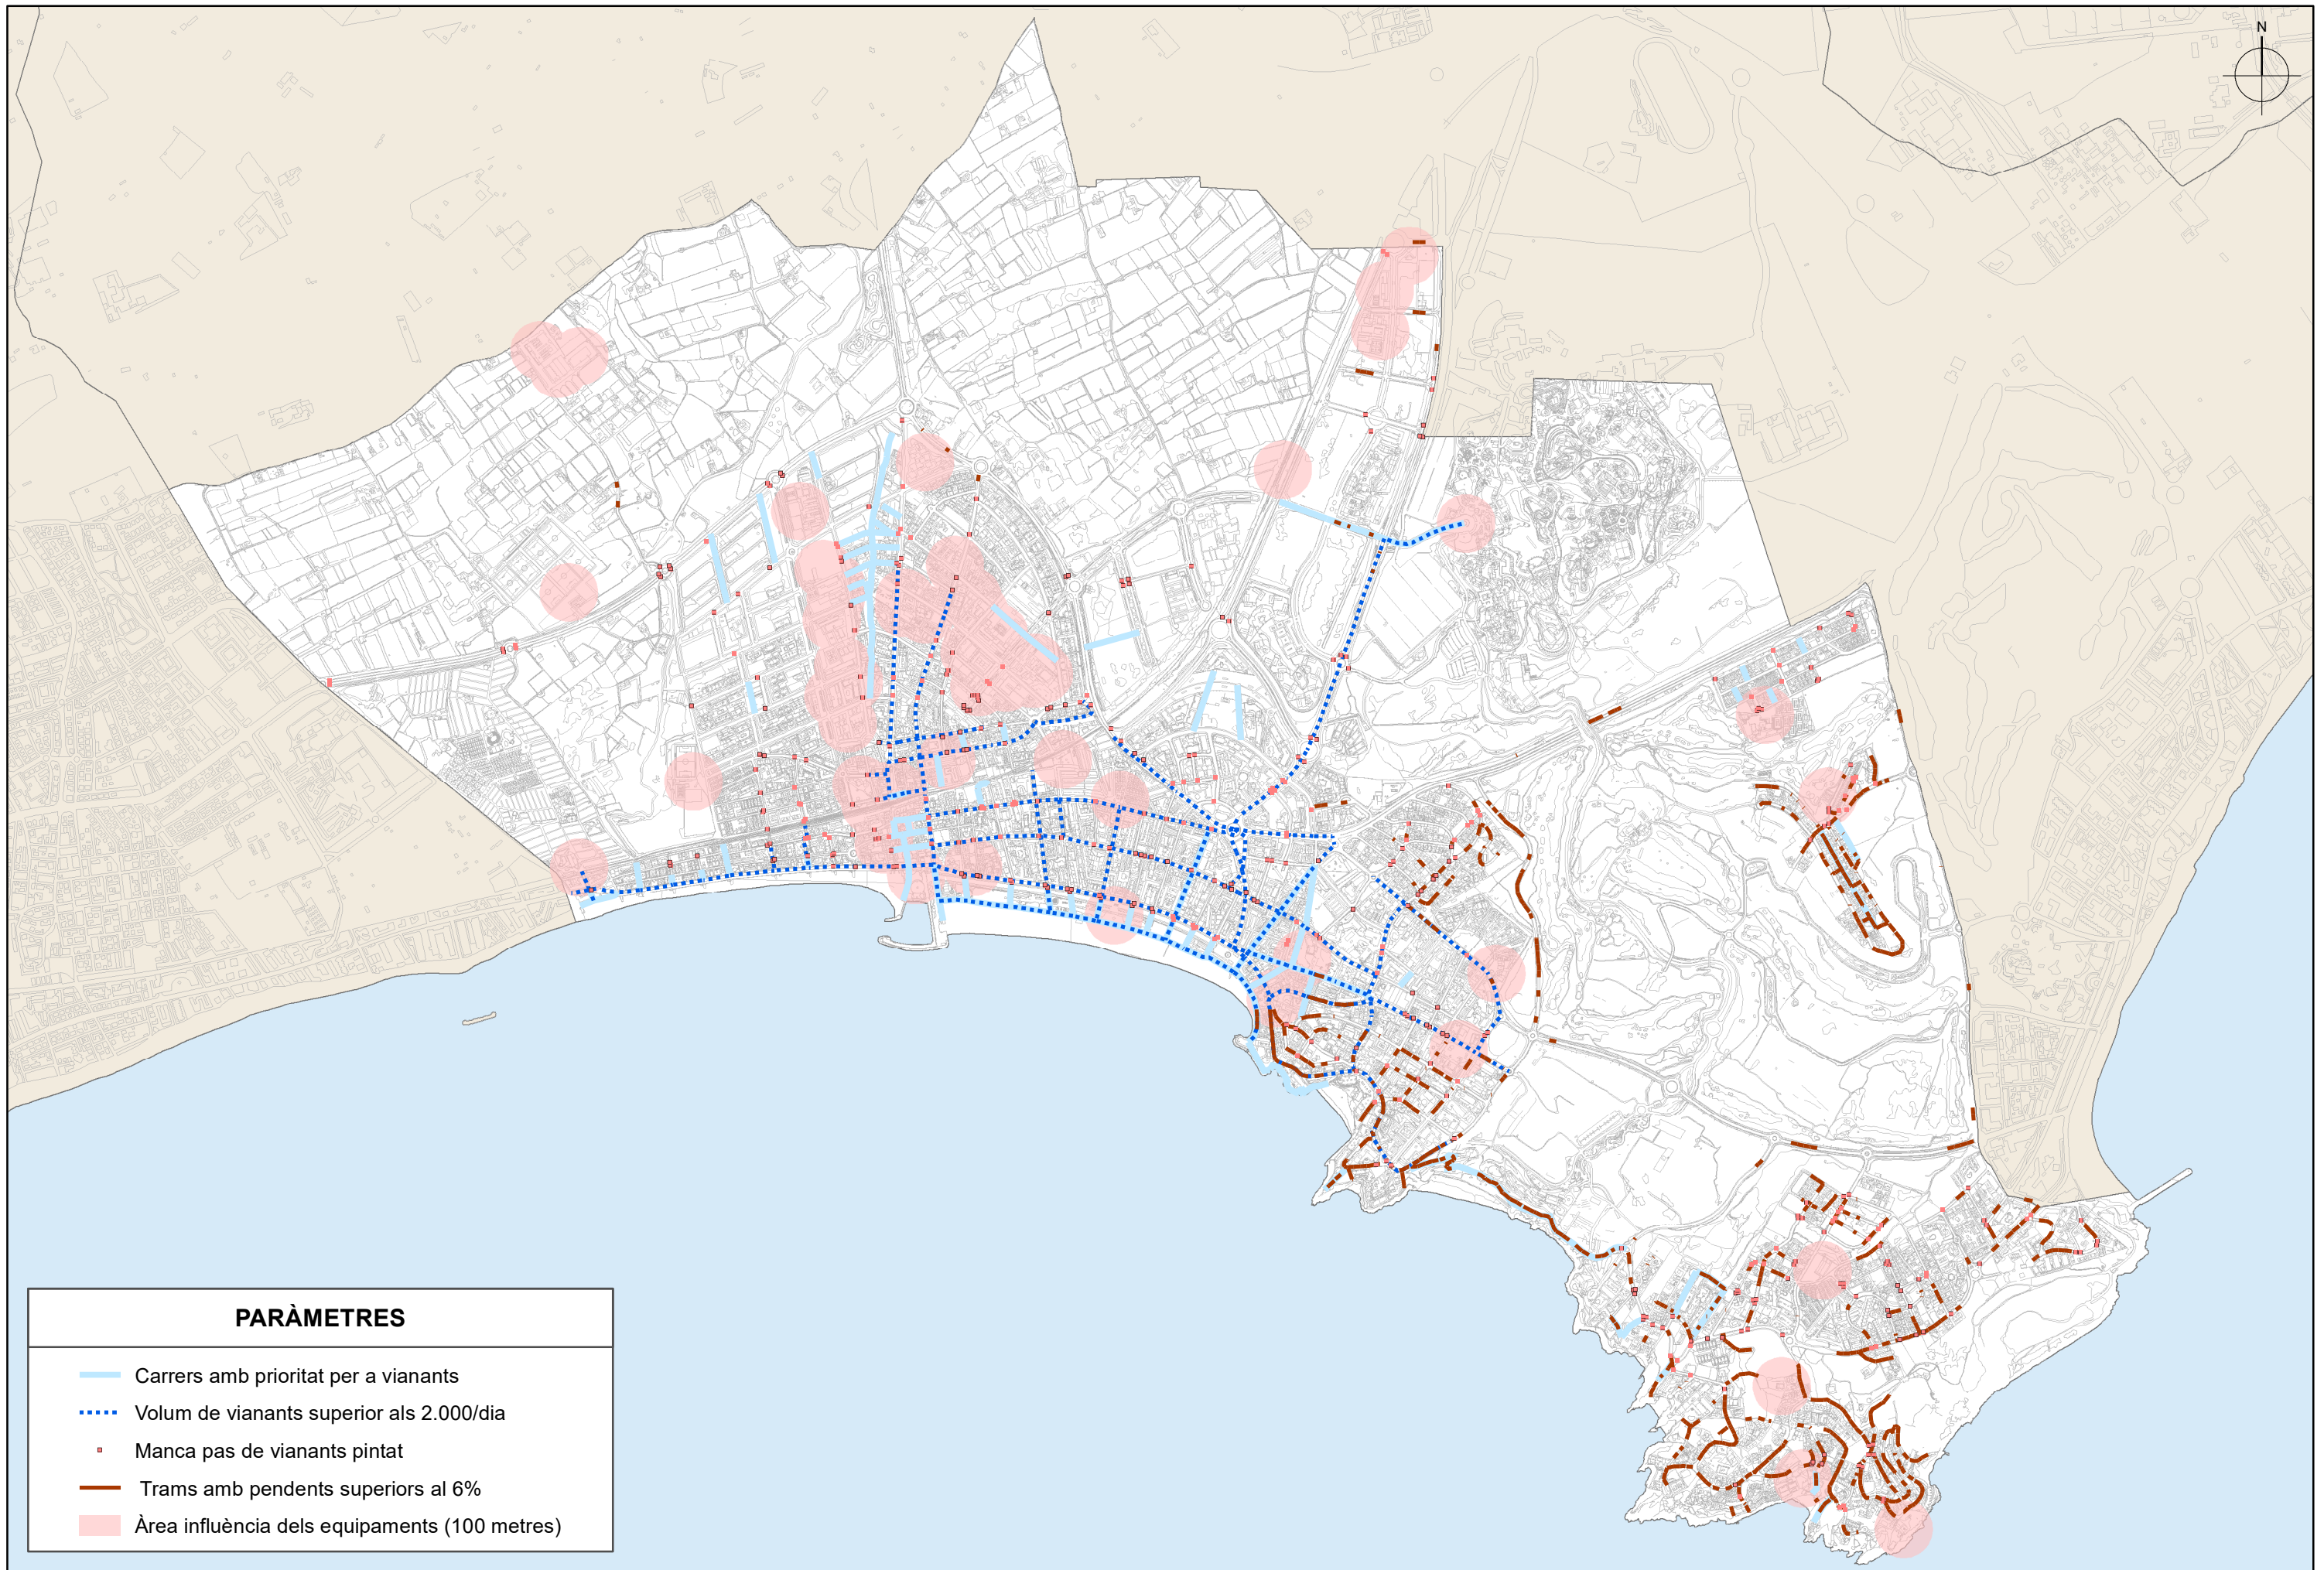

PENDENT PER TRAM	
—	< 3%
—	3 - 6%
—	6 - 10%
—	> 10%

VOLUM DE VIANANTS I CENTRES D'ATRACCIÓ

Vianants/dia	Centres d'atracció
< 100	Centres administratius
100 - 1.000	Centres culturals
1.000 - 3.000	Centres educatius
3.000 - 5.000	Centres esportius
> 5.000	Centres sanitaris
	Centres socials
	Centres turístics
	Estacions de transport públic
	Seguritat i defensa
	Altres equipaments

VOLUM DE VIANANTS I CENTRES D'ATRACCIÓ

Vianants/dia	Centres d'atracció
< 100	Centres administratius
100 - 1.000	Centres culturals
1.000 - 3.000	Centres educatius
3.000 - 5.000	Centres esportius
> 5.000	Centres sanitaris
	Centres socials
	Centres turístics
	Estacions de transport públic
	Seguritat i defensa
	Altres equipaments

PARÀMETRES

- Carrers amb prioritat per a vianants
- ⋯ Volum de vianants superior als 2.000/dia
- Manca pas de vianants pintat
- - - Trams amb pendents superiors al 6%
- Àrea influència dels equipaments (100 metres)