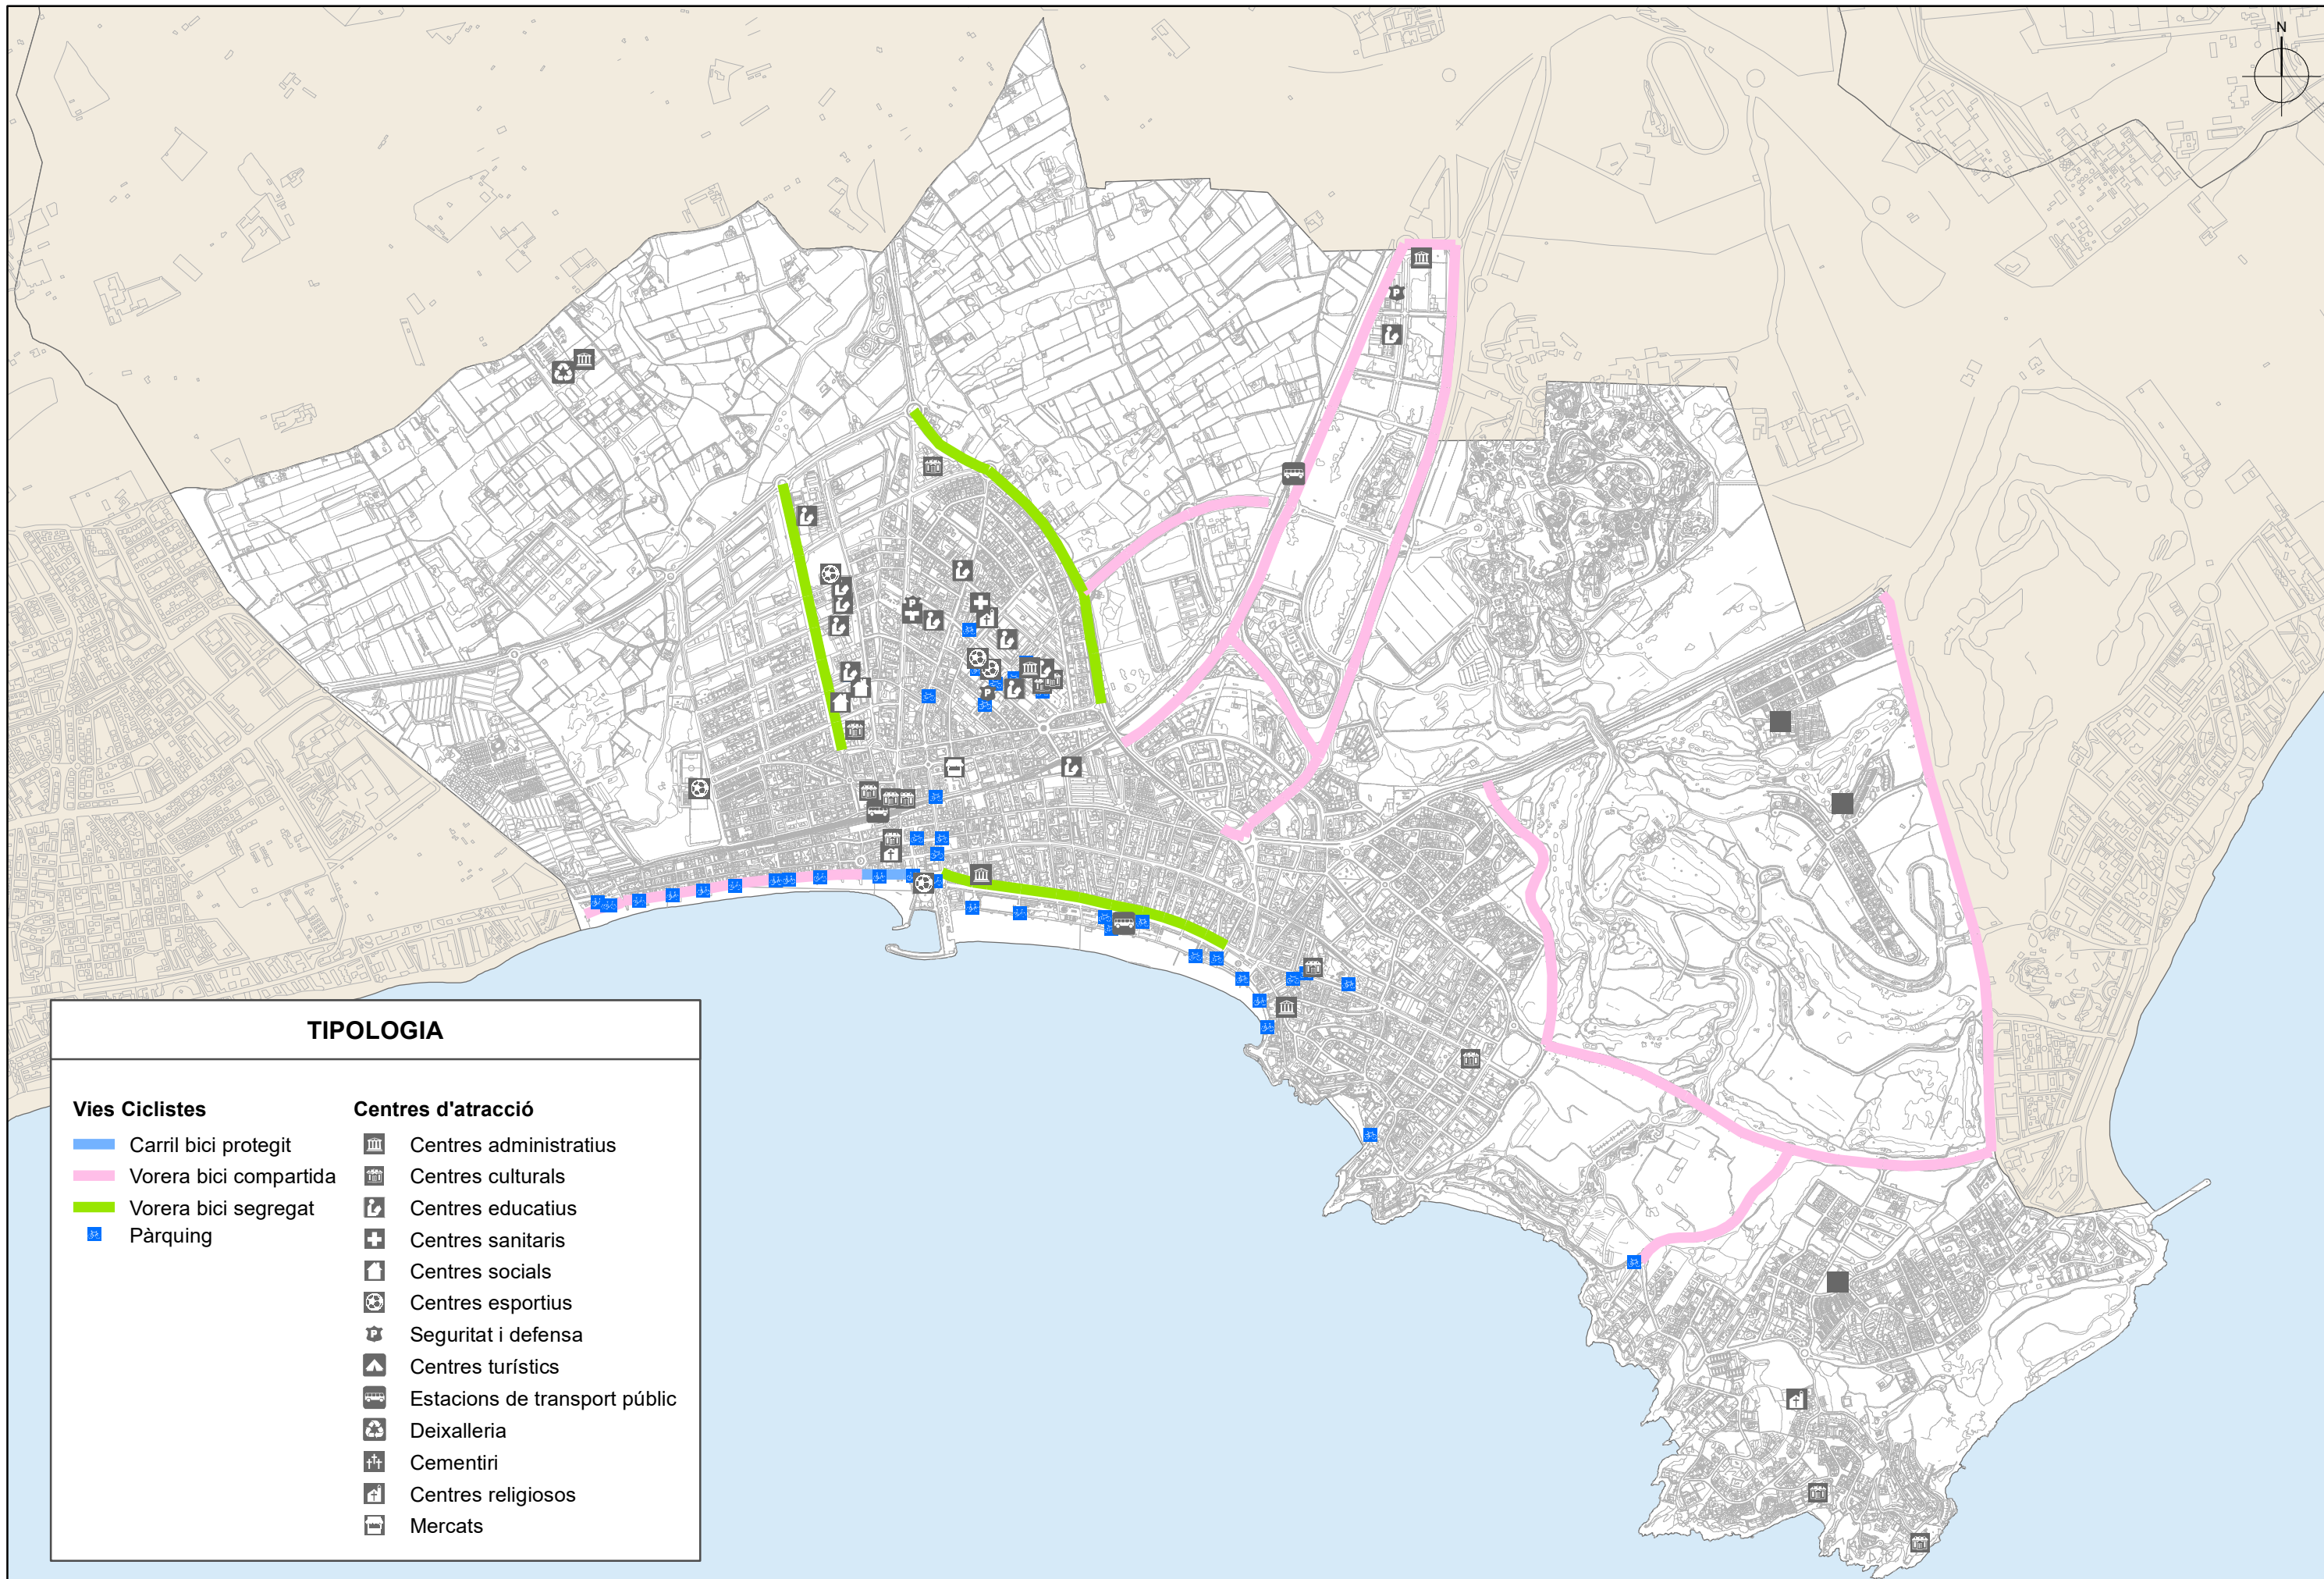

TIPOLOGIA

Vies Ciclistes

- Carril bici protegit
- Vorera bici compartida
- Vorera bici segregat
- Pàrquing

Centres d'atracció

- Centres administratius
- Centres culturals
- Centres educatius
- Centres sanitaris
- Centres socials
- Centres esportius
- Seguritat i defensa
- Centres turístics
- Estacions de transport públic
- Deixalleria
- Cementiri
- Centres religiosos
- Mercats