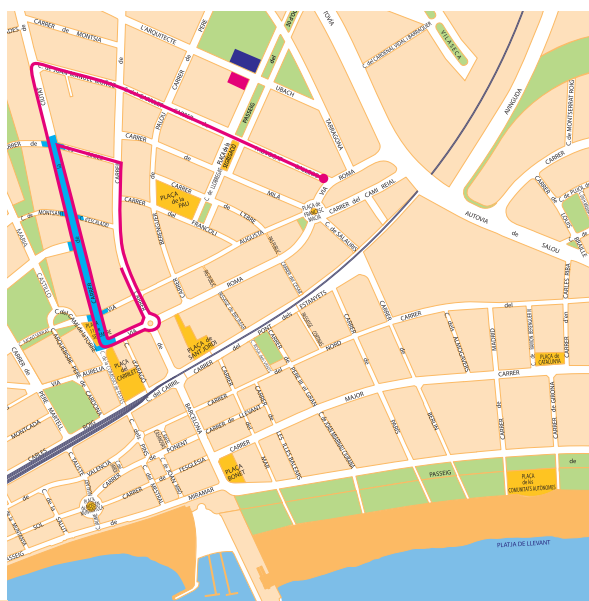

Dissabte, 2 de febrer, a les 19.00 h

CÓS BLANC:

Sortida a les 18.30 h, del Carrer Advocat Gallego, Carrer Carrilet, Carrer de Joan Manuel Muñoz, Carrer Ciutat de Reus, Via Roma, Carrer Barcelona, Carrer de les Sínies, Carrer Ciutat de Reus, Via Roma i Carrer Barcelona.

● Tram Cós Blanc ● Envelat ● Carpa Jove

Diumenge, 3 de febrer, a les 18.00 h

CERCAVILA DE DIABLES:

Sortida del Carrer Advocat Gallego, Via Roma, Carrer Barcelona, Carrer Francolí i arribada i ballada final a la Plaça de la Pau.

● Envelat
● Carpa Jove