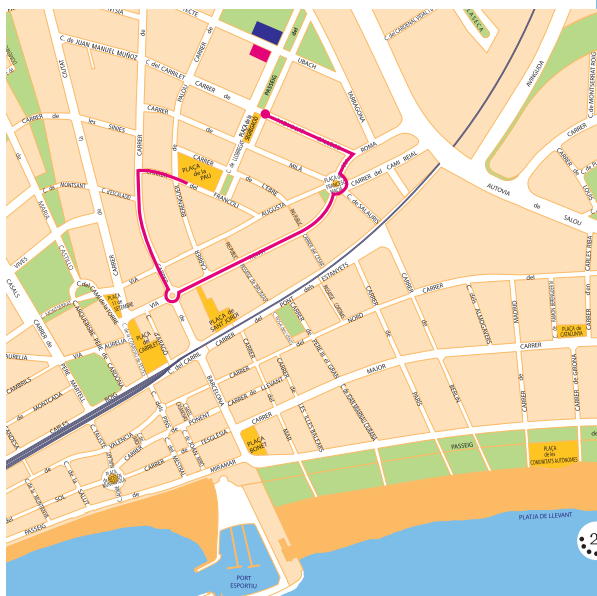

Dissabte, 2 de febrer, a les 19.00 h

CÓS BLANC:

Sortida a les 18.30 h, del Carrer Advocat Gallego, Carrer Carrilet, Carrer de Joan Manuel Muñoz, Carrer Ciutat de Reus, Via Roma, Carrer Barcelona, Carrer de les Sínies, Carrer Ciutat de Reus, Via Roma i Carrer Barcelona.

● Tram Cós Blanc ● Envelat ● Carpa Jove

Diumenge, 3 de febrer, a les 18.00 h

CERCAVILA DE DIABLES:

Sortida del Carrer Advocat Gallego, Via Roma, Carrer Barcelona, Carrer Francolí i arribada i ballada final a la Plaça de la Pau.

● Envelat
● Carpa Jove