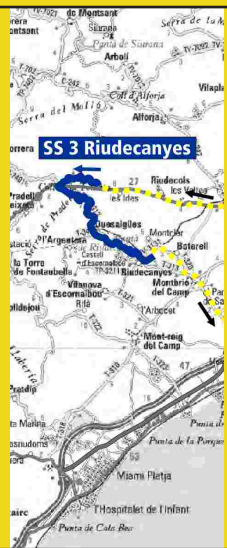

RallyRACC - Barcelona - Querol - Montmell - Riudecanyes

25 > Divendres / Viernes / Friday

Localització / Localización / Location	1rst car
SERVICE OUT - Service Park PortAventura	12.00
Barcelona Catedral	15.30
Autògrafs / Autógrafos / Autograph (Barcelona Catedral)	16 - 17.30
Ceremonial START - Barcelona Catedral	18.00
SS1 Querol (asphalt)	20.03
SS2 Montmell (asphalt)	20.44
Refueling - Service Park PortAventura	21.30
SS3 Riudecanyes 1 (asphalt)	22.45
FLEXI SERVICE A Service Park PortAventura	23.22