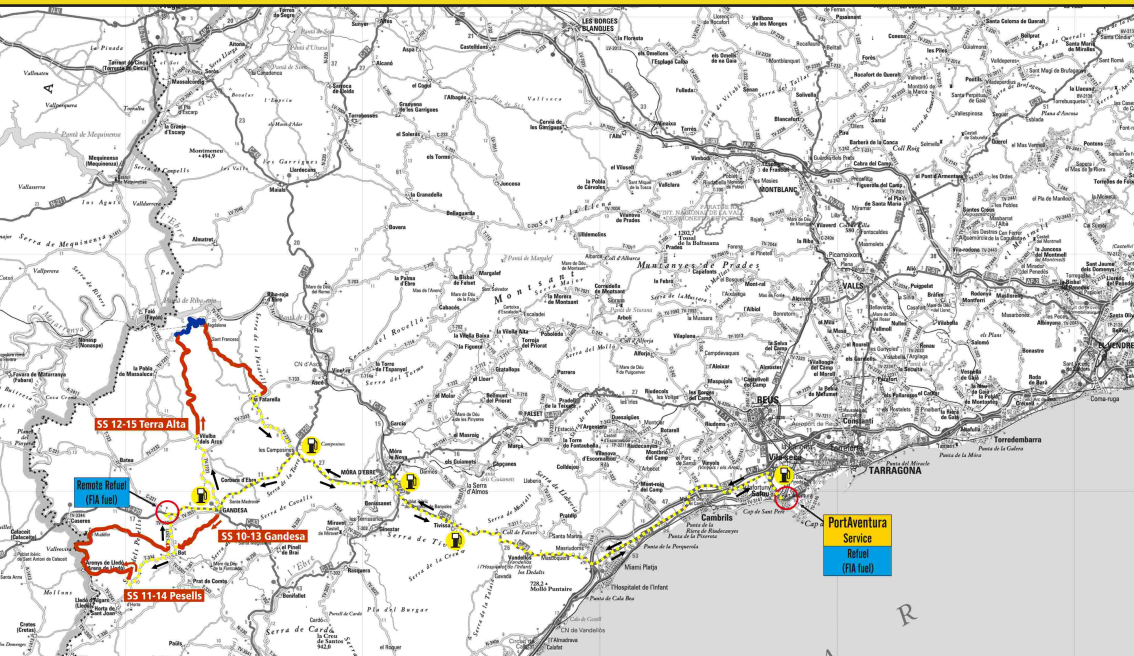

SERVICE OUT: Service Park PortAventura - Av. Alcalde Pere Molas - Av. Països Catalans - Av. Joan Fuster - Autovia a Reus

SERVICE PARK TO PODIUM: Service Park PortAventura - Av. Alcalde Pere Molas - Pl.Europa - Principat d'Andorra-Passeig Jaume I