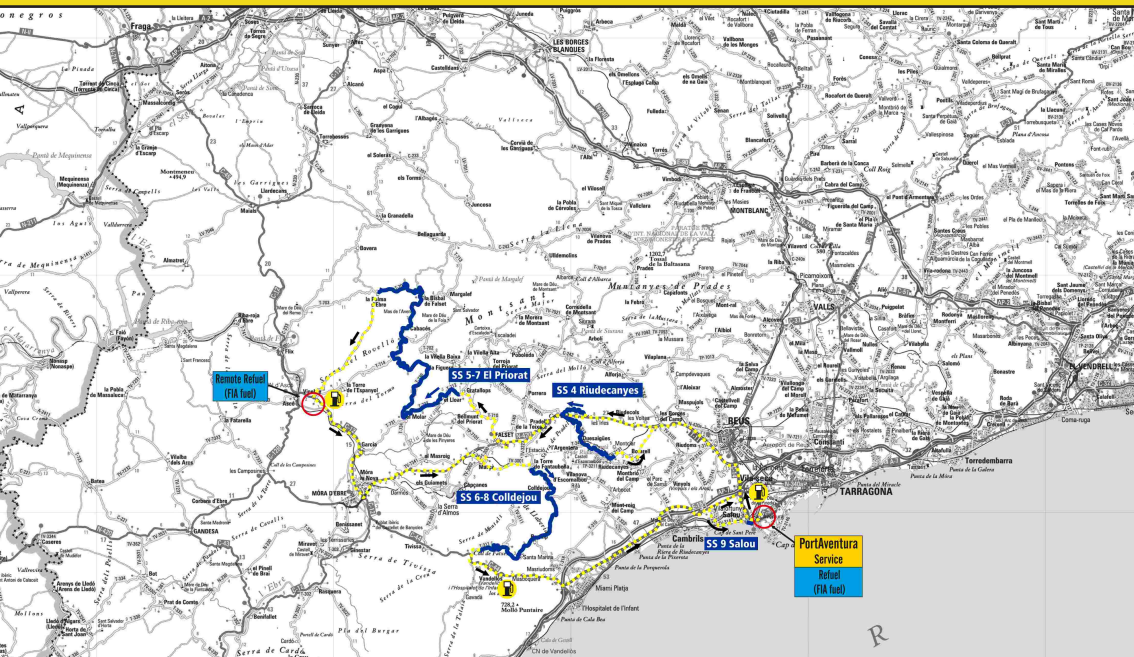

SERVICE C - Service Park PortAventura 13.08

SERVICE OUT - Service Park PortAventura 13.38

SS7 Priorat 2 (asphalt) 14.33

SS8 Colldejou 2 (asphalt) 16.44

Reagrupament Salou 17.19

SS9* Salou (asphalt) 17.37

FLEXI SERVICE D - Service Park PortAventura 17.52

Roda de Premsa / Rueda de Prensa / Press Conference 18.00

(Service Park PortAventura)

SERVICE OUT: Service Park PortAventura - Av. Alcalde Pere Molas - Av. Països Catalans - Av. Joan Fuster - Autovia a Reus