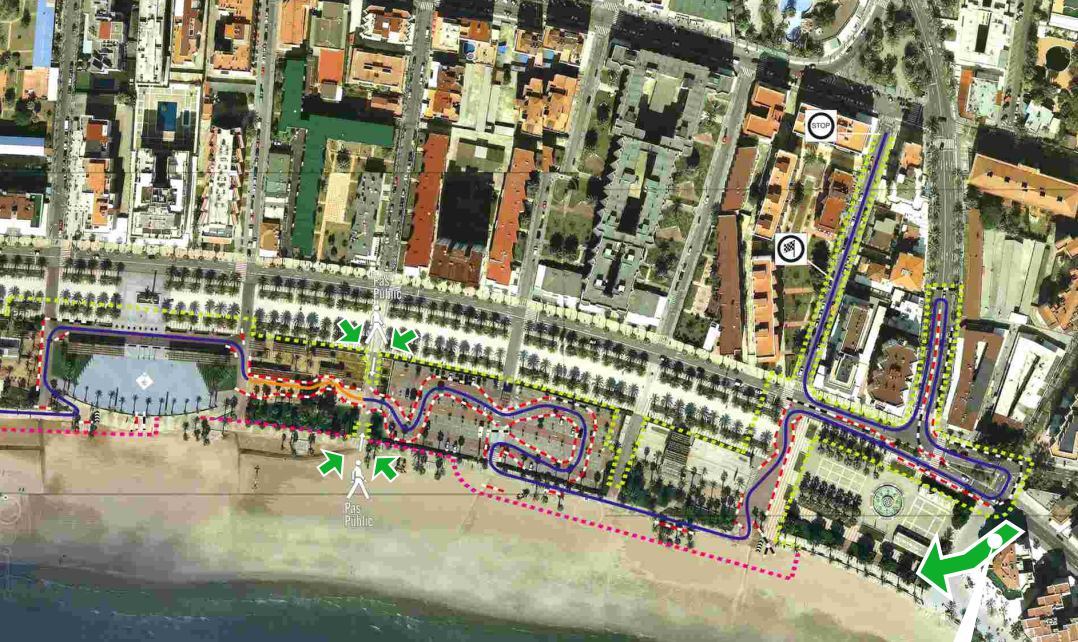

Roda de Premsa / Rueda de Prensa / Press Conference 18.00

(Service Park PortAventura)

SERVICE OUT: Service Park PortAventura - Av. Alcalde Pere Molas - Av. Països Catalans - Av. Joan Fuster - Autovia a Reus

ACCÉS PLATJA PER AL PÚBLIC / ACCESO PLAYA PÚBLICO / SPECTATORS BEACH ACCESS

SS 9 Salou (2,2 Km)

RallyRACC - Gadesa - Pesells - Terra Alta

27 > Diumenge / Domingo / Sunday

Localització / Localización / Location	1rst car
SERVICE E - Service Park PortAventura	06.00
SERVICE OUT - Service Park PortAventura	06.15
SS10 Gadesa 1 (gravel)	07.33
SS11 Pesells 1 (gravel)	07.58
SS12 Terra Alta 1 (gravel & asphalt)	09.04
SERVICE F - Service Park PortAventura	11.09
SERVICE OUT - Service Park PortAventura	11.39
SS13 Gadesa 2 (gravel)	12.57
SS14 Pesells 2 (gravel)	13.22
SS15 Terra Alta 2 (gravel & asphalt)	14.28
FLEXI SERVICE G - Service Park PortAventura	16.16
SERVICE OUT - Service Park PortAventura	16.26
PODIUM Salou	16.28
PODIUM Salou- Prize giving	17.00
EXPO Parc fermé Passeig Jaume I	until 21h

SERVICE OUT: Service Park PortAventura - Av. Alcalde Pere Molas - Av. Països Catalans - Av. Joan Fuster - Autovia a Reus

SERVICE PARK TO PODIUM: Service Park PortAventura - Av. Alcalde Pere Molas - Pl.Europa - Principat d'Andorra-Passeig Jaume I