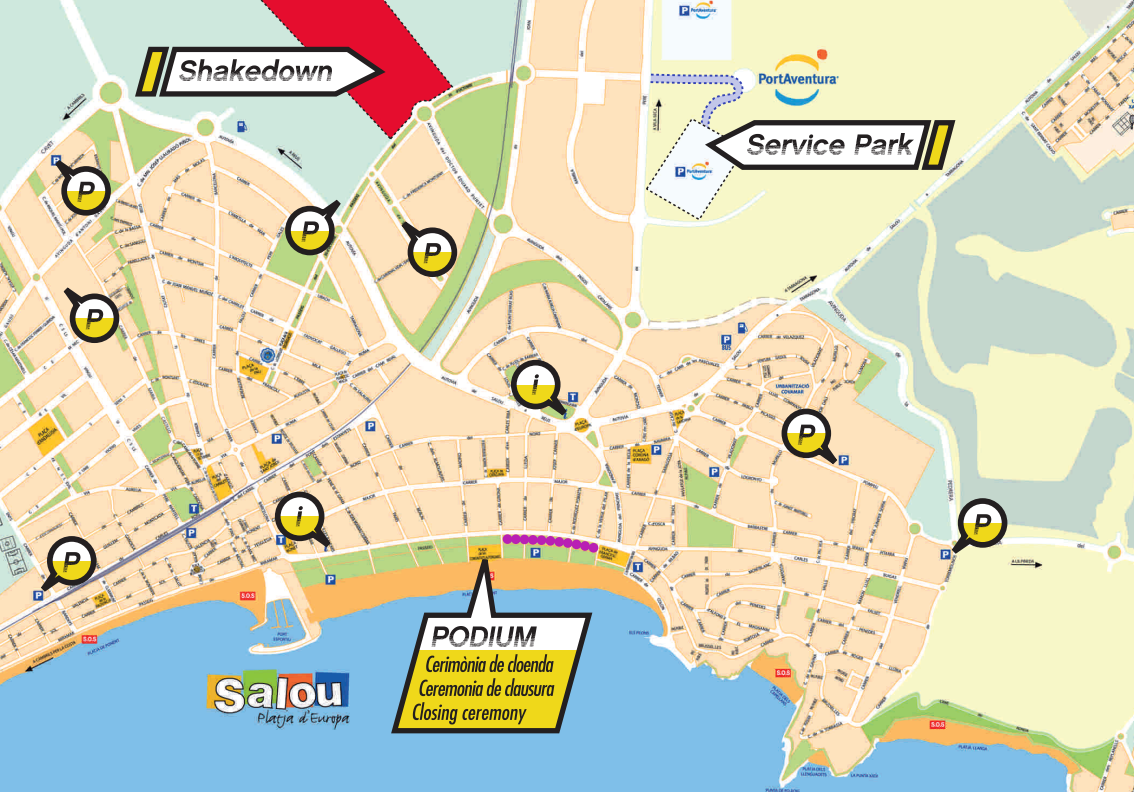

Shakedown

Service Park

PODIUM

Cerimonia de doenda
Ceremonia de clausura
Closing ceremony

Salou
Platja d'Europa