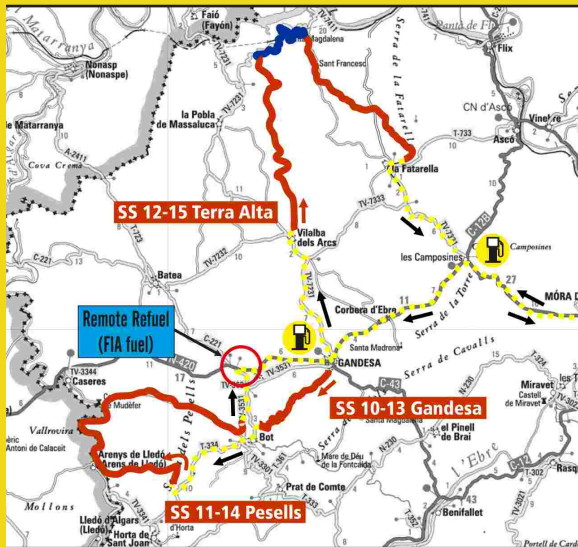

Roda de Premsa / Rueda de Prensa / Press Conference 18.00

(Service Park PortAventura)

SERVICE OUT: Service Park PortAventura - Av. Alcalde Pere Molas - Av. Països Catalans - Av. Joan Fuster - Autovia a Reus

SERVICE OUT: Service Park PortAventura - Av. Alcalde Pere Molas - Av. Països Catalans - Av. Joan Fuster - Autovia a Reus

SERVICE PARK TO PODIUM: Service Park PortAventura - Av. Alcalde Pere Molas - Pl.Europa - Principat d'Andorra-Passeig Jaume I