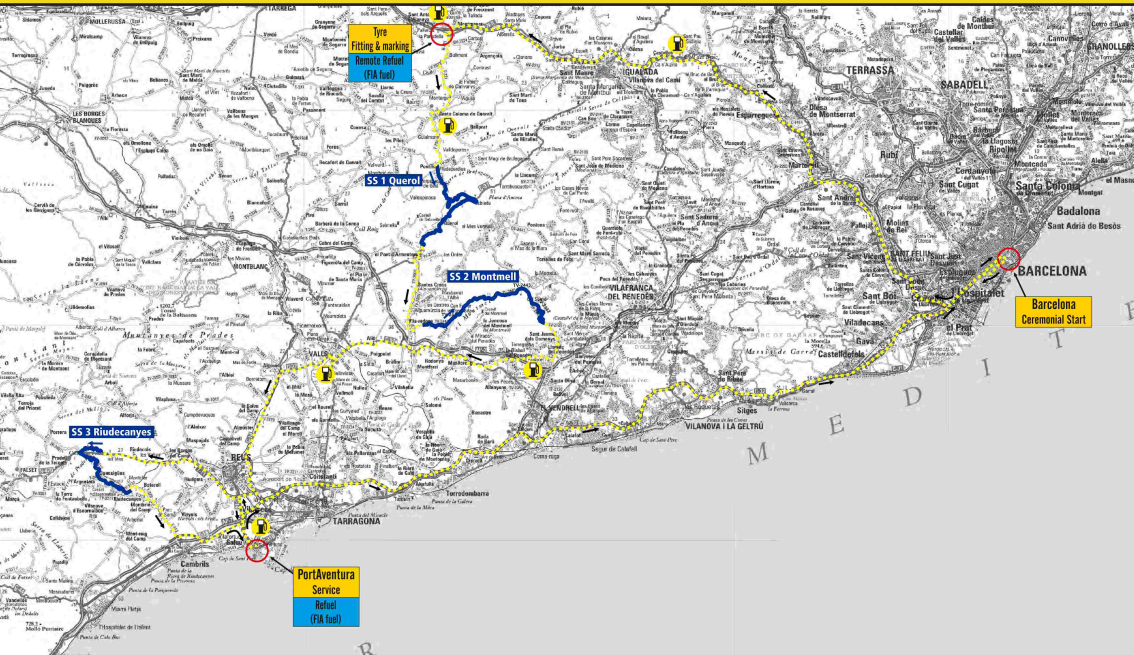

SERVICE OUT: SERVICE OUT: Service Park PortAventura - Av. Alcalde Pere Molas - Av. Països Catalans - Av. Joan Fuster - Autovia a Reus