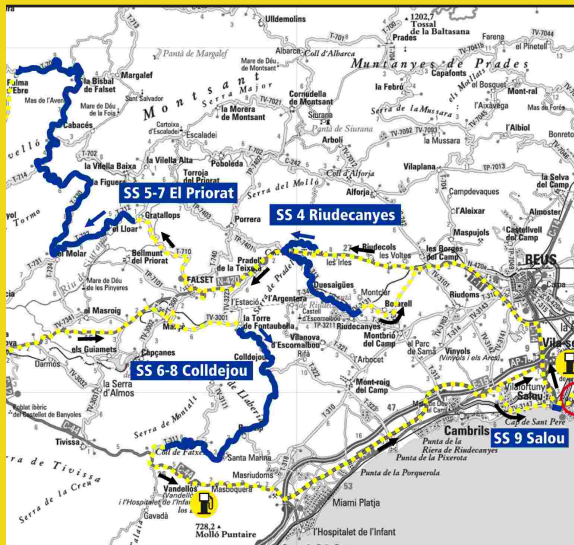

Localització / Localización / Location 1rst car

SERVICE B - Service Park PortAventura 08.15

SERVICE OUT - Service Park PortAventura 08.30

SS4 Riudecanyes 2 (asphalt) 09.05

SS5 Priorat 1 (asphalt) 10.05

SS6 Colldejou 1 (asphalt) 11.46

SERVICE C - Service Park PortAventura 13.08

SERVICE OUT - Service Park PortAventura 13.38

SS7 Priorat 2 (asphalt) 14.33

SS8 Colldejou 2 (asphalt) 16.44

Reagrupament Salou 17.19

SS9* Salou (asphalt) 17.37

FLEXI SERVICE D - Service Park PortAventura 17.52

Roda de Premsa / Rueda de Prensa / Press Conference 18.00

(Service Park PortAventura)

SERVICE OUT: Service Park PortAventura - Av. Alcalde Pere Molas - Av. Països Catalans - Av. Joan Fuster - Autovia a Reus