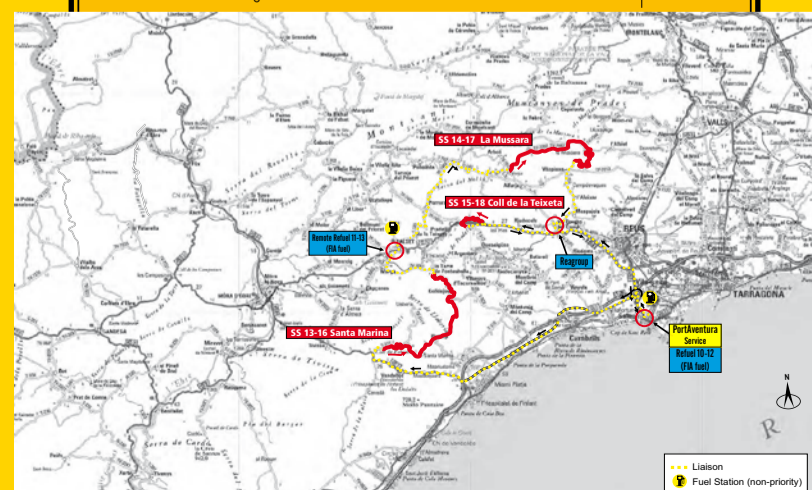

23 DIUMENGE DOMINGO SUNDAY
SANT'A MARINA-LA MUSSARA-COLL DE LA TEIXETA

SERVICE F Service Park PortAventura	06:00
SERVICE OUT Service Park PortAventura	06:15
SS13 Santa Marina 1	07:02
SS14 La Mussara 1	08:22
SS15 Coll de la Teixeta 1	09:12
SERVICE G Service Park PortAventura	10:22
SERVICE OUT Service Park PortAventura	10:52
SS16 Santa Marina 2	11:39
SS17 La Mussara 2	12:59
SS18 Coll de la Teixeta 2	14:11
FLEXI SERVICE H Service Park PortAventura	15:00
SERVICE OUT Service Park PortAventura	15:04
PODIUM SALOU	15:14
PODIUM SALOU Prize giving	from 15:30
EXPO PARC FERMÉ Passeig Jaume I	until 20h30