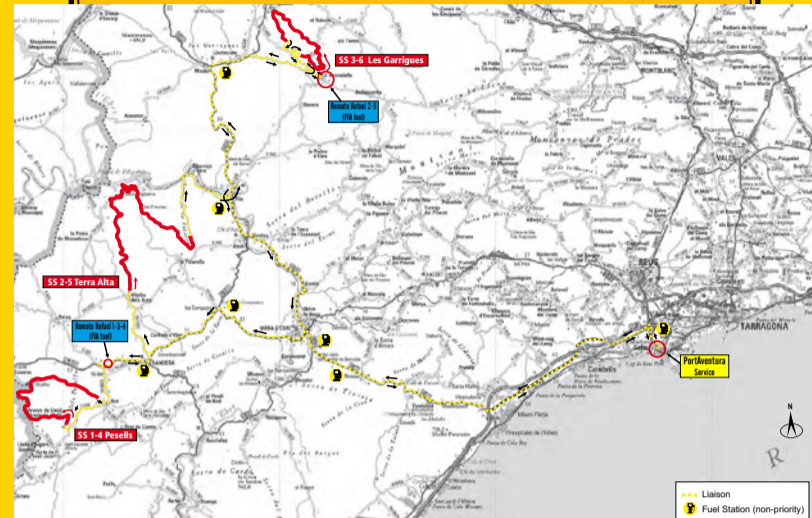

## LOCAL PARTNERS

**21 DIVENDRES VIERNES FRIDAY**  
**PESELLS-TERRA ALTA-LES GARRIGUES**

SERVICE OUT Service Park PortAventura	07:00
SS1 Pesells 1	08:43
SS2 Terra Alta 1	09:51
SS3 Les Garrigues 1	11:29
SERVICE A Service Park PortAventura	14:19
SERVICE OUT Service Park PortAventura	14:49
SS4 Pesells 2	16:42
SS5 Terra Alta 2	17:50
SS6 Les Garrigues 2	19:28
PODIUM SALOU	21:00
FLEXI SERVICE B Service Park PortAventura	21:53
Roda Premsa Rueda Prensa Press Conference Service Park PortAventura	22:00

**22 DISSABTE SÁBADO SATURDAY**  
**PRIORAT-RIBA-ROJA D'EBRE-PUNTA DE LES TORRES**

SERVICE C Service Park PortAventura	08:30
SERVICE OUT Service Park PortAventura	08:45
SS7 Priorat 1	09:40
SS8 Ribarroja d'Ebre 1	11:08
SS9 Punta de les Torres 1	11:33
SERVICE D Service Park PortAventura	13:23
SERVICE OUT Service Park PortAventura	13:53
SS10 Priorat 2	14:48
SS11 Ribarroja d'Ebre 2	16:16
SS12 Punta de les Torres 2	16:41
PODIUM SALOU	17:45
FLEXI SERVICE E Service Park PortAventura	18:21
Roda Premsa Rueda Prensa Press Conference Service Park PortAventura	18:30